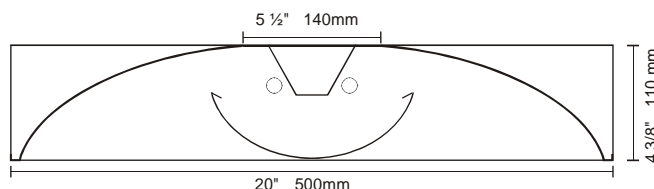

TBBK-P 2060/2048 Cross Section